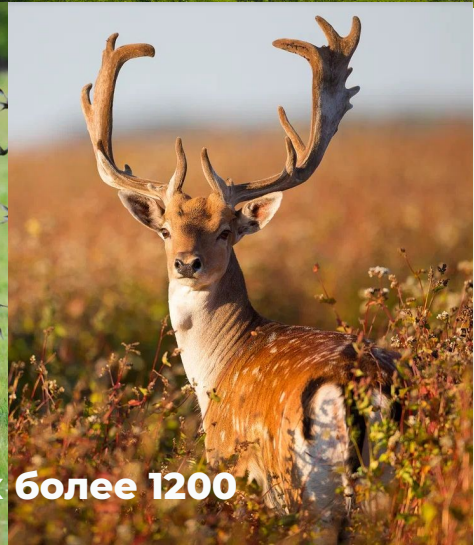

популяция животных более 1200