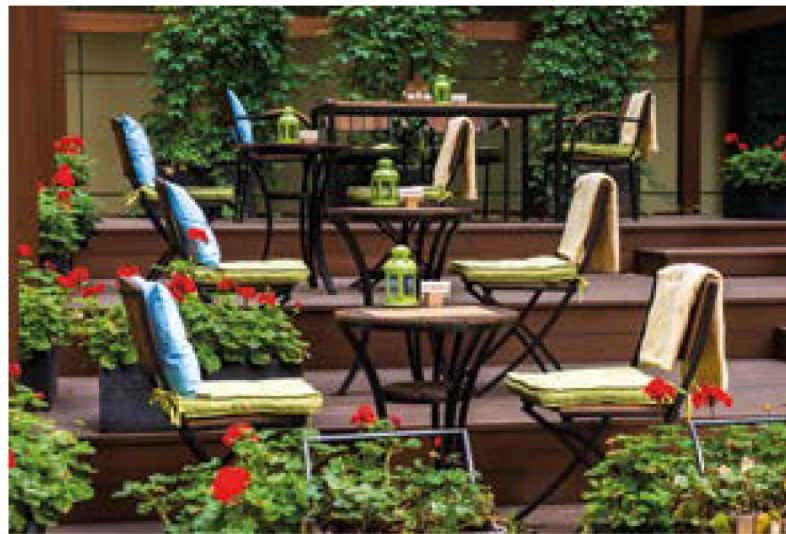

СПЕЦИАЛЬНЫЕ ПРЕДЛОЖЕНИЯ РЕСТОРАНОВ ЦМТ

ОТКРЫТИЕ СЕЗОНА ЛЕТНИХ ВЕРАНД В ЦМТ

С 25 АПРЕЛЯ

Летняя
ВЕРАНДА ЦМТ

Plaza Garden ^{Cafe}

9 МАЯ

ПРИГЛАШАЕМ
НА ПРОСМОТР
САЛЮТА НА

Летняя
ВЕРАНДА ЦМТ

СКИДКА - 10%
В течение всего дня

НА ВСЕ МЕНЮ В РЕСТОРАНАХ И БАРАХ ЦМТ
RFR ГРИЛЬ, BAR24, PLAZA GARDEN CAFE, LOBBY BAR
ДЕЙСТВУЕТ ПРИ ПРЕДЪЯВЛЕНИИ УДОСТОВЕРЕНИЯ ЧЛЕНА ТПП

ЦМТ, КРАСНОПРЕСНЕНСКАЯ НАБ., 12